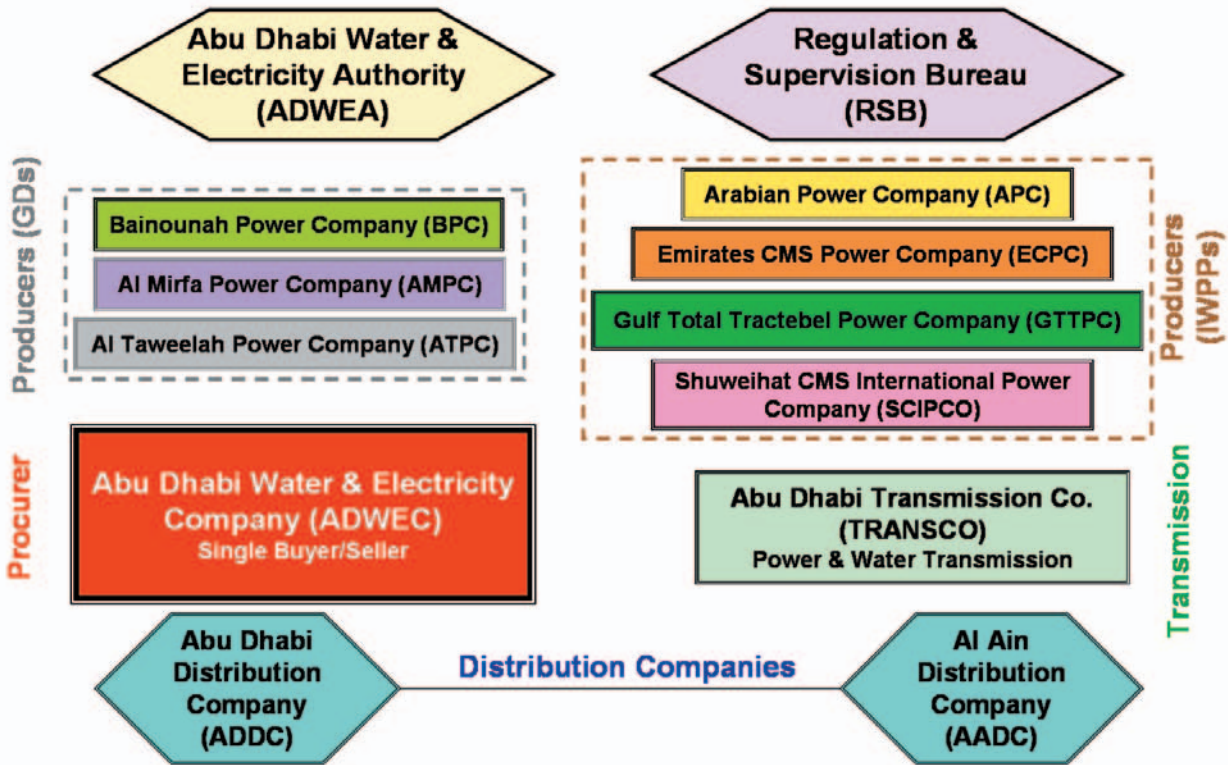

هيكل قطاع المياه و الكهرباء

Water and Electricity Sector Structure

إتجاه تدفق الإنتاج و الدفعات المالية

FLOW OF PAYMENTS & PRODUCTS

شركة أبوظبي للماء و الكهرباء الهيكل التنظيمي و الأنشطة

ADWEC Organizational Structure

هيكل قطاع الماء و الكهرباء

Structure of the Electricity & Water Sector

بيان تكاليف القطاع

Principles of Sector Costs