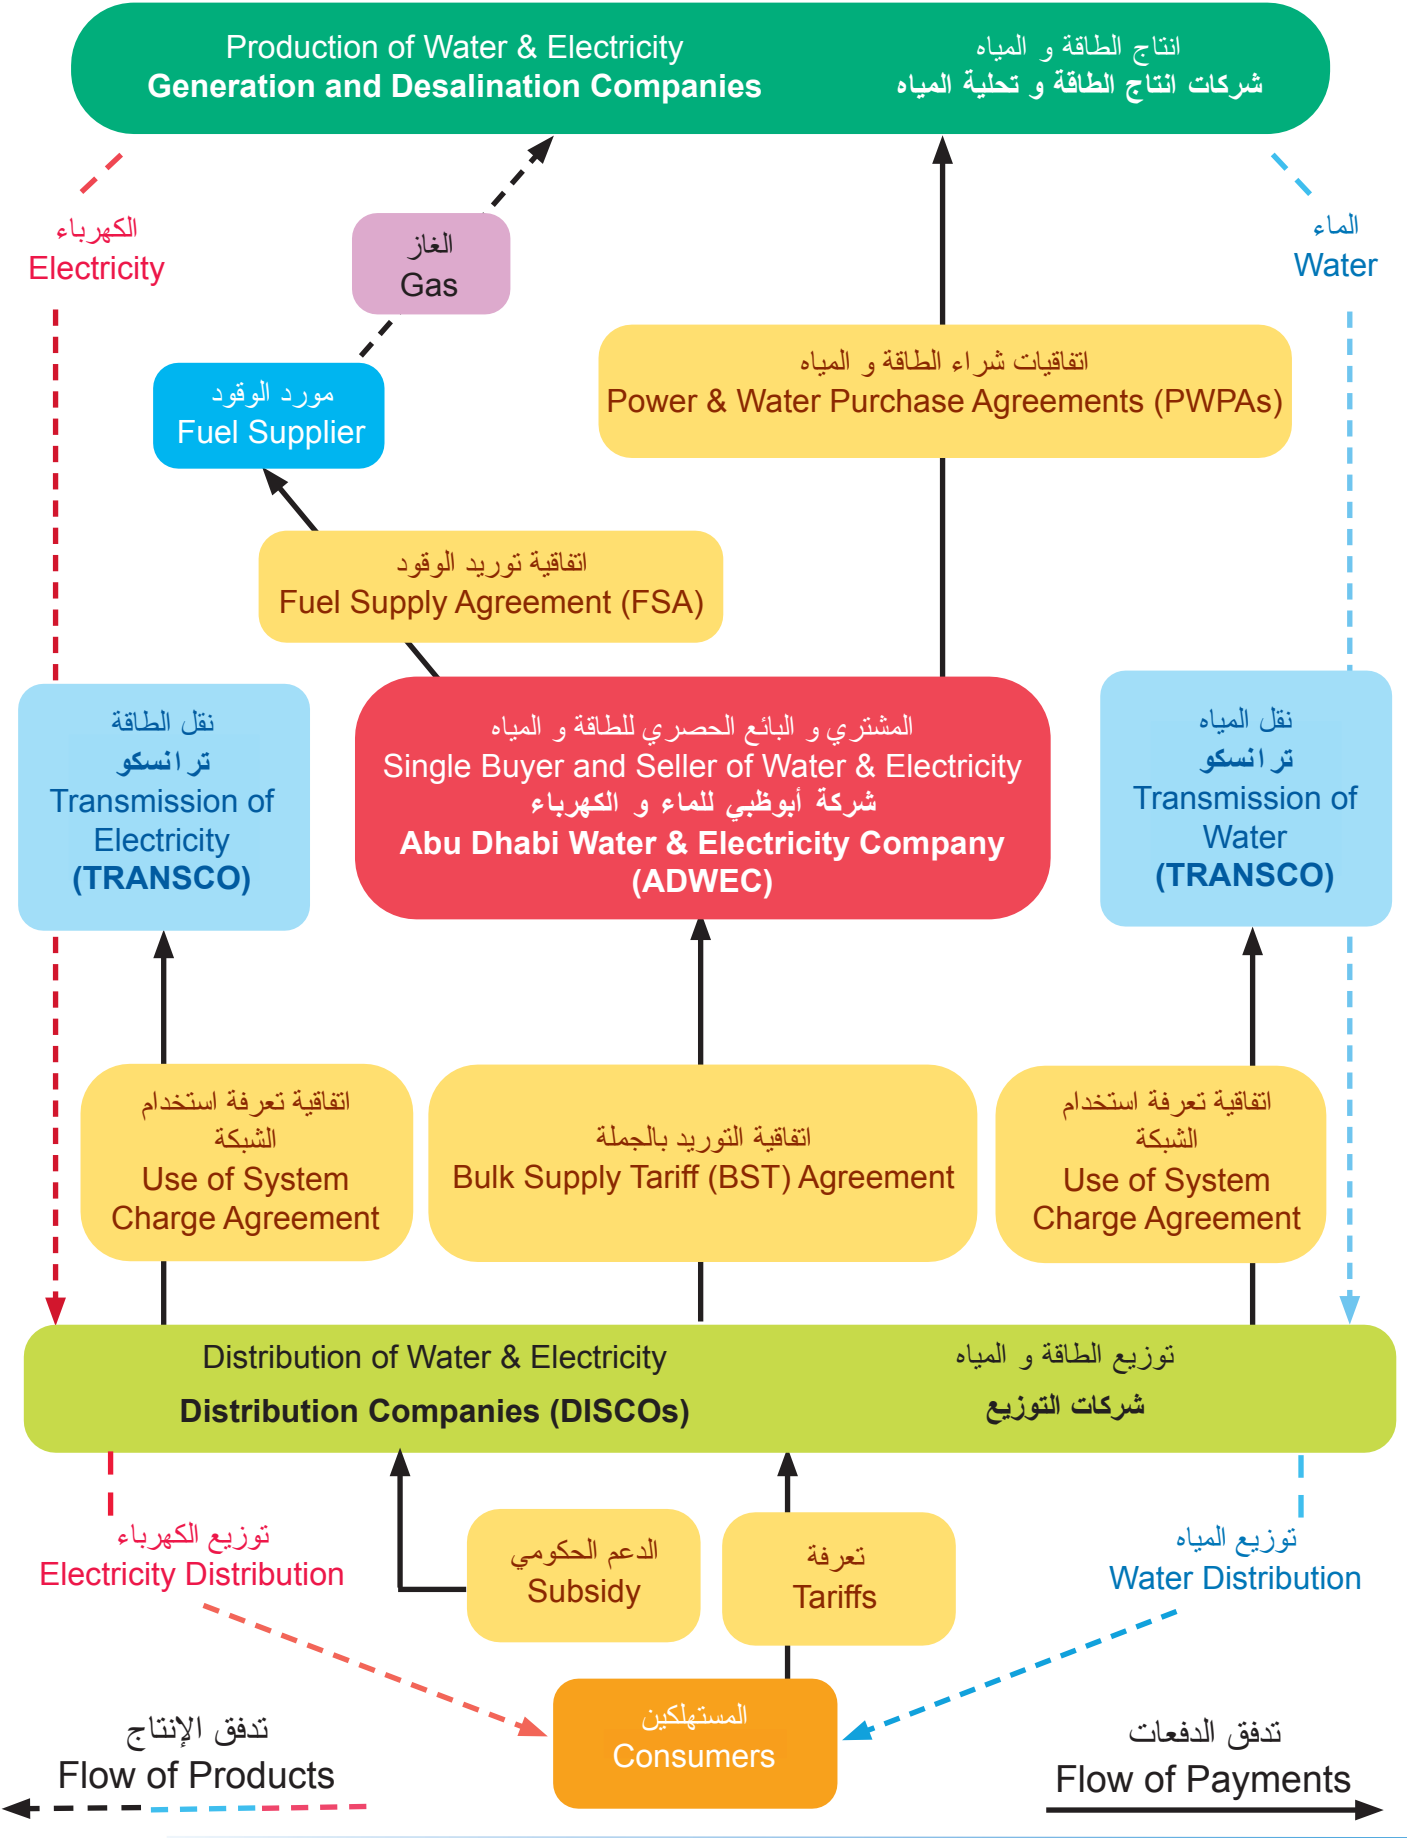

هيكل قطاع المياه و الكهرباء

Water and Electricity Sector Structure

إتجاه تدفق الإنتاج و الدفعات المالية

FLOW OF PAYMENTS & PRODUCTS

شركة أبوظبي للماء و الكهرباء الهيكل التنظيمي و الأنشطة

ADWEC Organizational Structure

هيكل قطاع الماء و الكهرباء

Structure of the Electricity & Water Sector

بيان تكاليف القطاع

Principles of Sector Costs