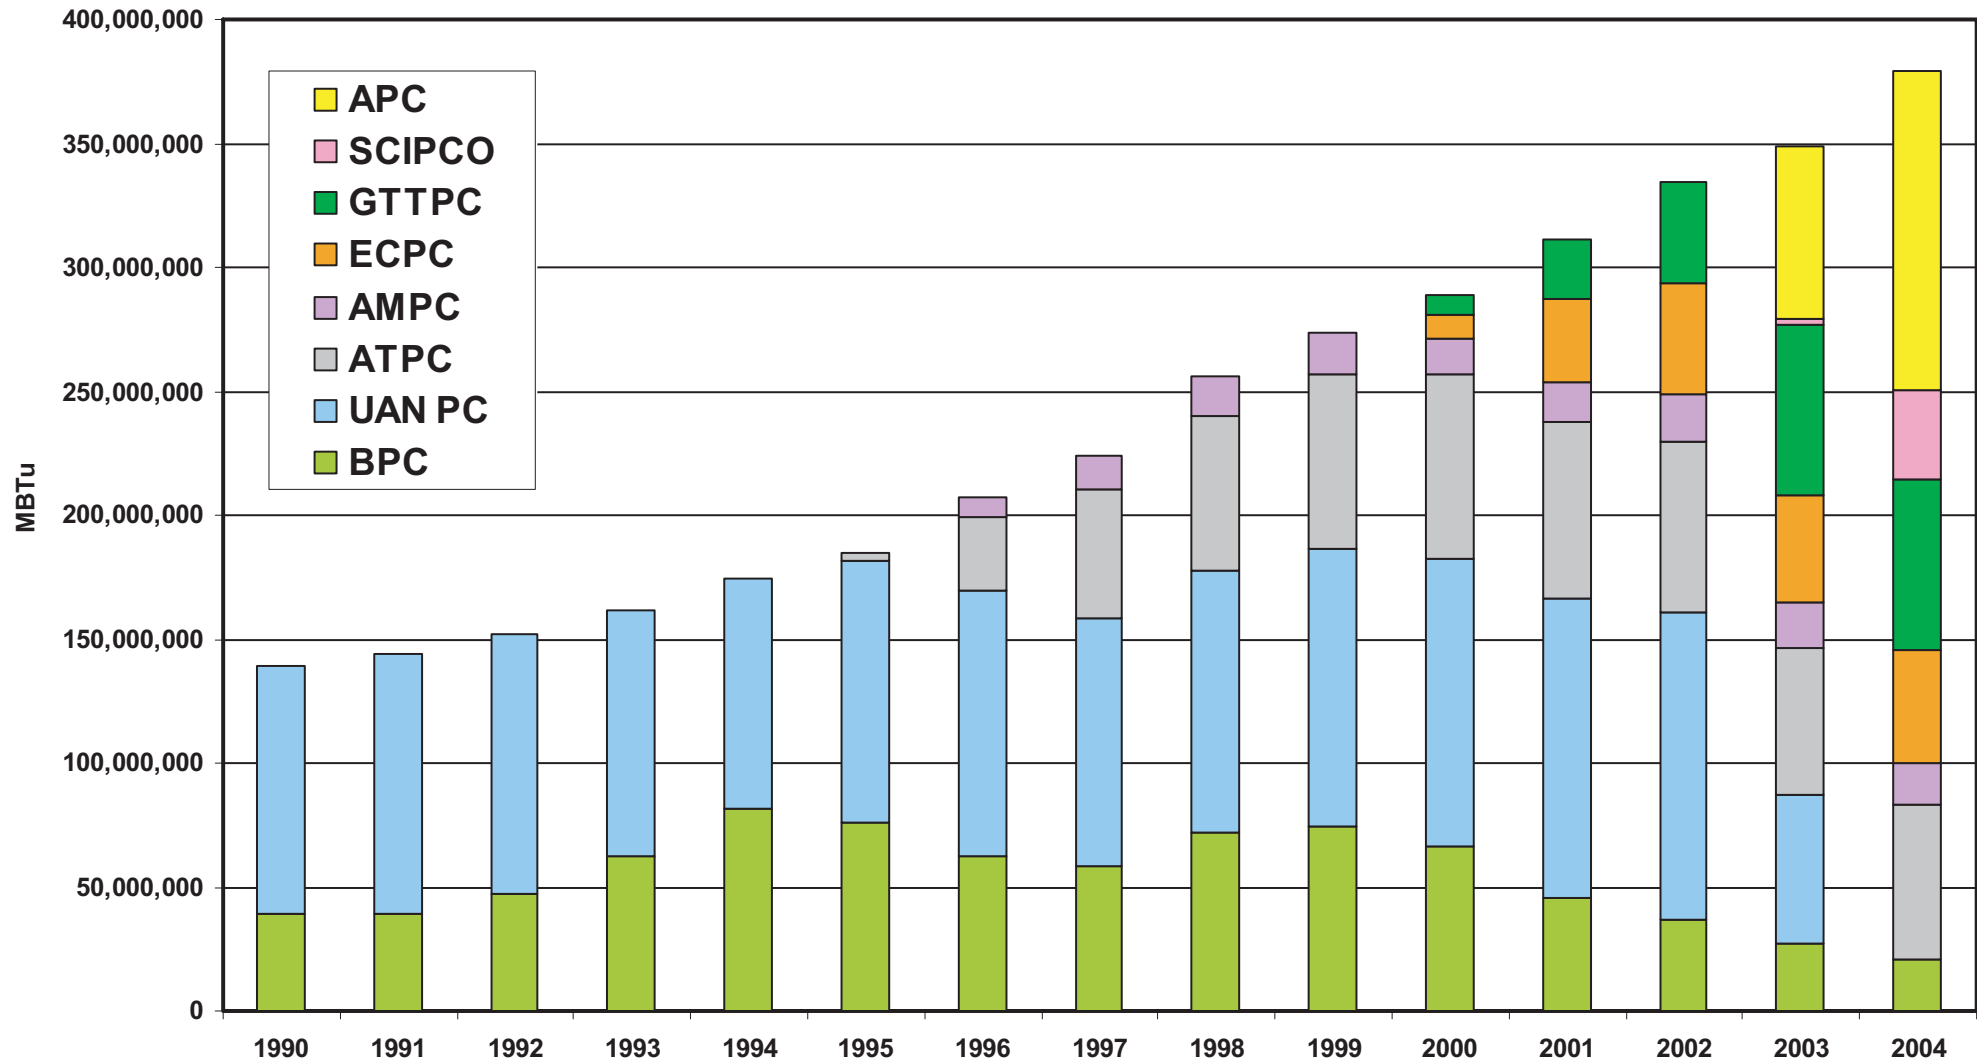

الوقود المستهلك حسب الشركات (مليون وحدة حرارية بريطانية)

Fuel Consumption by Company (MBTu)