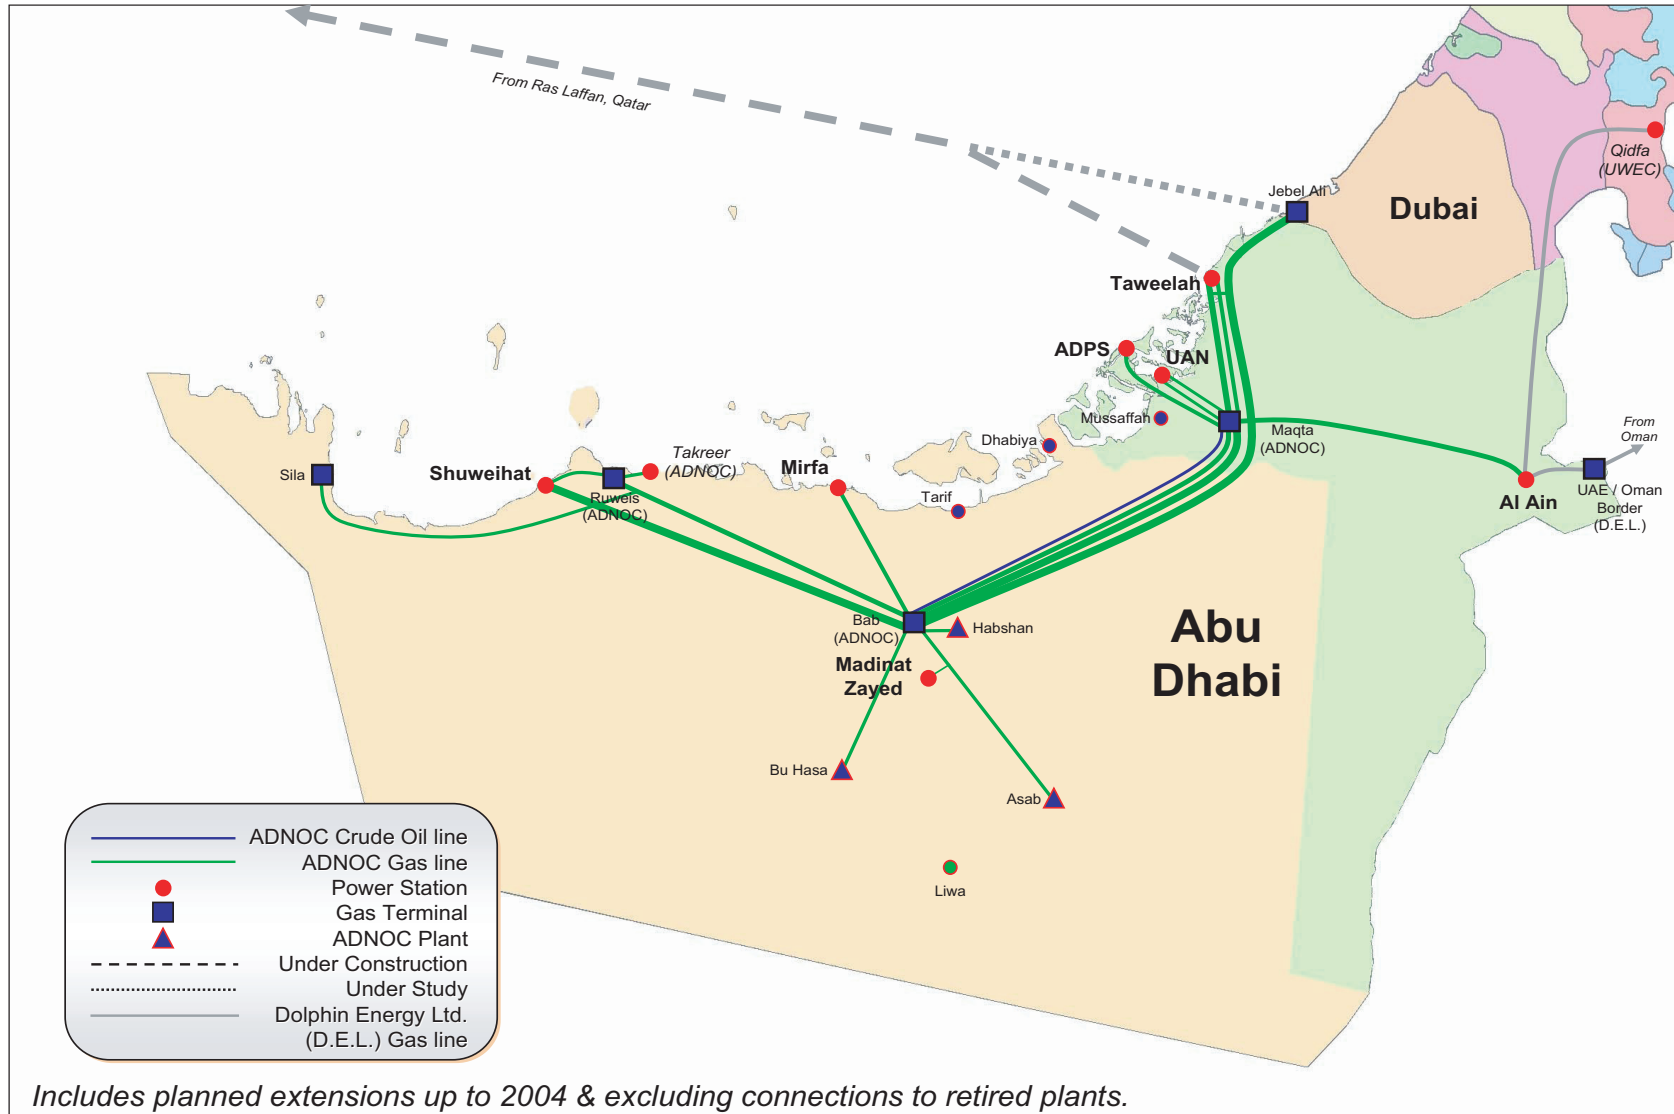

التوسع المتوقع في شبكة إمداد الغاز حتى عام ٢٠٠٤ باستثناء المحطات التي أوقفت

Main Gas Supply Network (end 2004) Excluding Connections to Retired Plants

شركة أبوظبي للماء والكهرباء
Abu Dhabi Water & Electricity Company