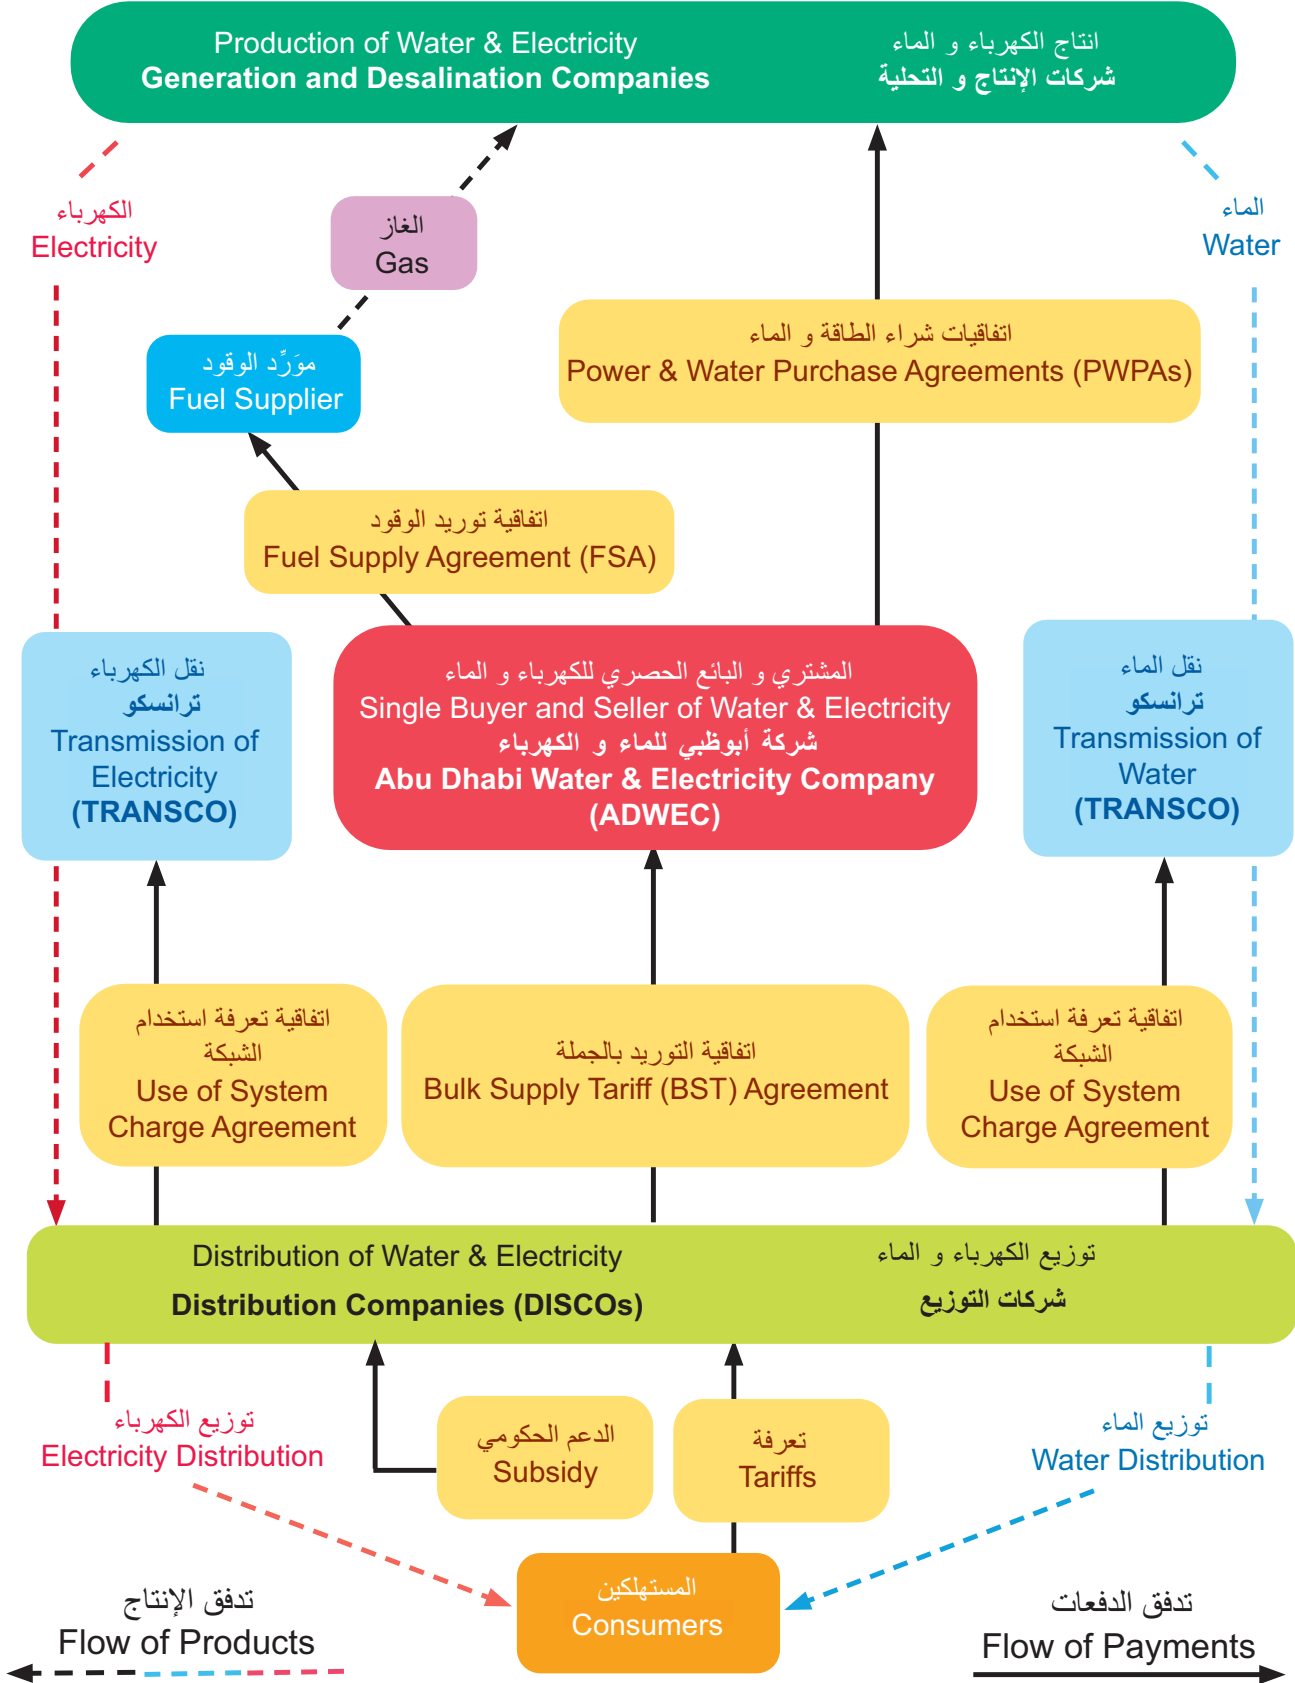

# هيكل قطاع الماء و الكهرباء WATER AND ELECTRICITY SECTOR STRUCTURE

شركة أبوظبي للماء والكهرباء  
Abu Dhabi Water & Electricity Company

إتجاه تدفق الإنتاج و الدفعات المالية

FLOW OF PAYMENTS & PRODUCTS

### ADWEC ORGANISATIONAL STRUCTURE

هيكل قطاع الماء و الكهرباء

STRUCTURE OF THE ELECTRICITY & WATER SECTOR

شركة أبوظبي للماء والكهرباء  
Abu Dhabi Water & Electricity Company

\* Transferred to ADWEA in 2005.

## PRINCIPLES OF SECTOR COSTS