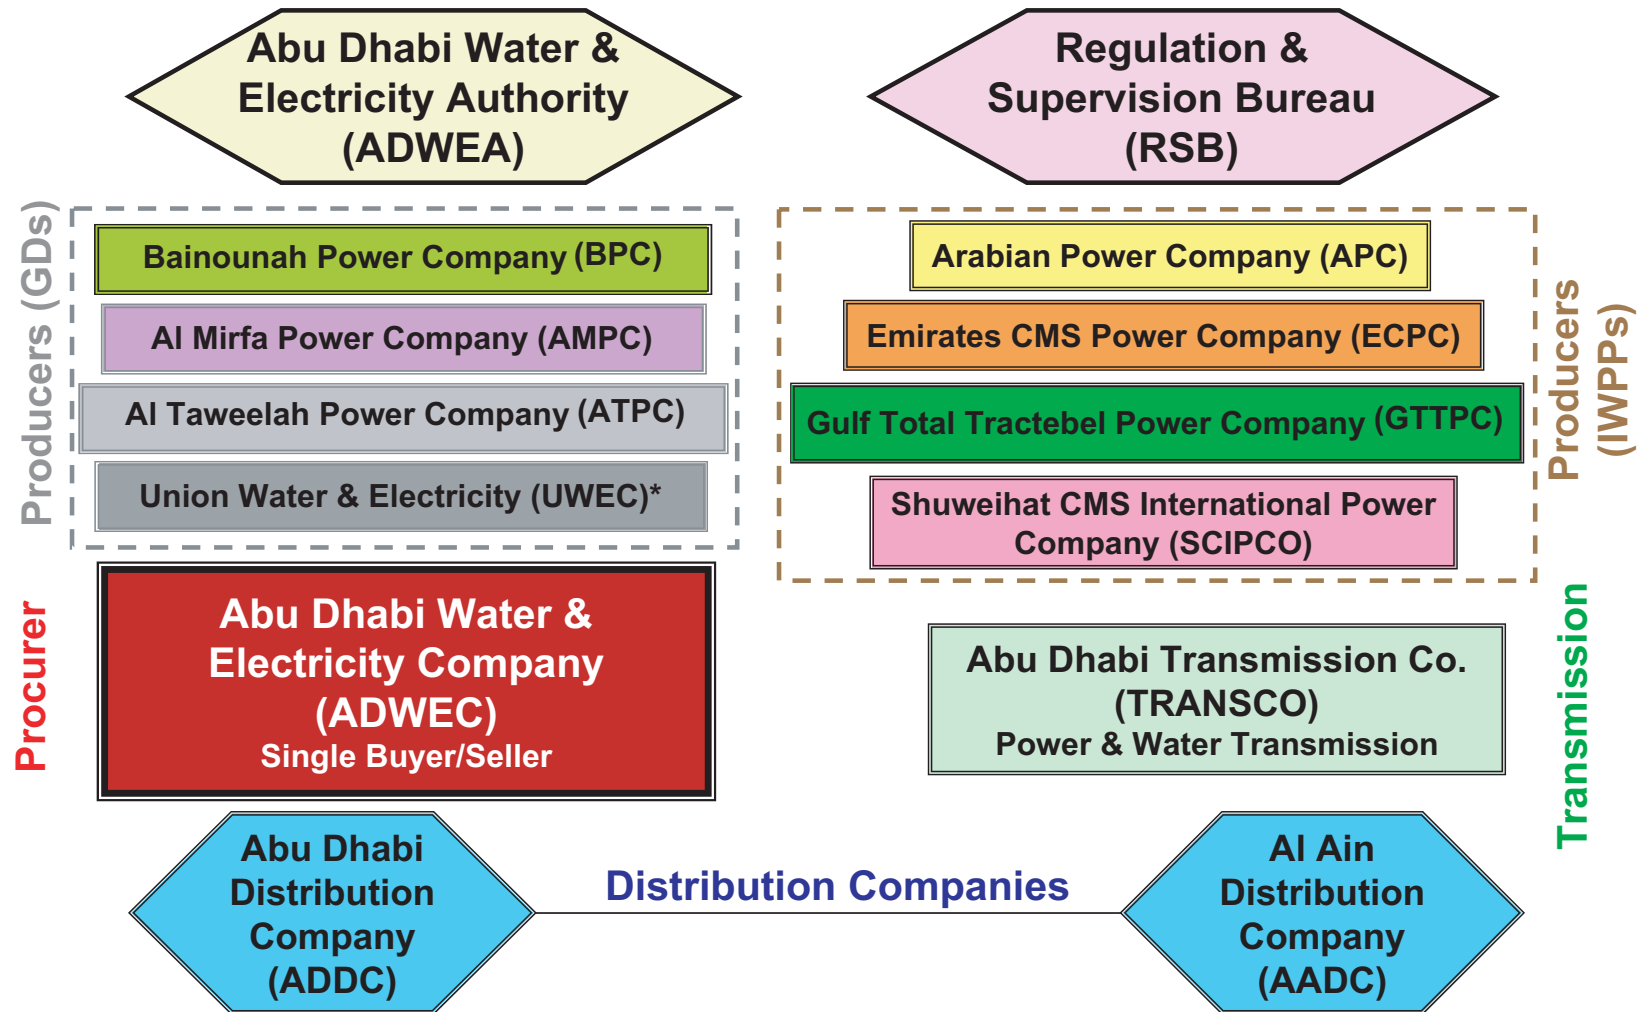

# هيكل قطاع الماء و الكهرباء WATER AND ELECTRICITY SECTOR STRUCTURE

شركة أبوظبي للماء والكهرباء  
Abu Dhabi Water & Electricity Company

إتجاه تدفق الإنتاج و الدفعات المالية

FLOW OF PAYMENTS & PRODUCTS

### ADWEC ORGANISATIONAL STRUCTURE

هيكل قطاع الماء و الكهرباء

STRUCTURE OF THE ELECTRICITY & WATER SECTOR

شركة أبوظبي للماء والكهرباء  
Abu Dhabi Water & Electricity Company

\* Transferred to ADWEA in 2005.