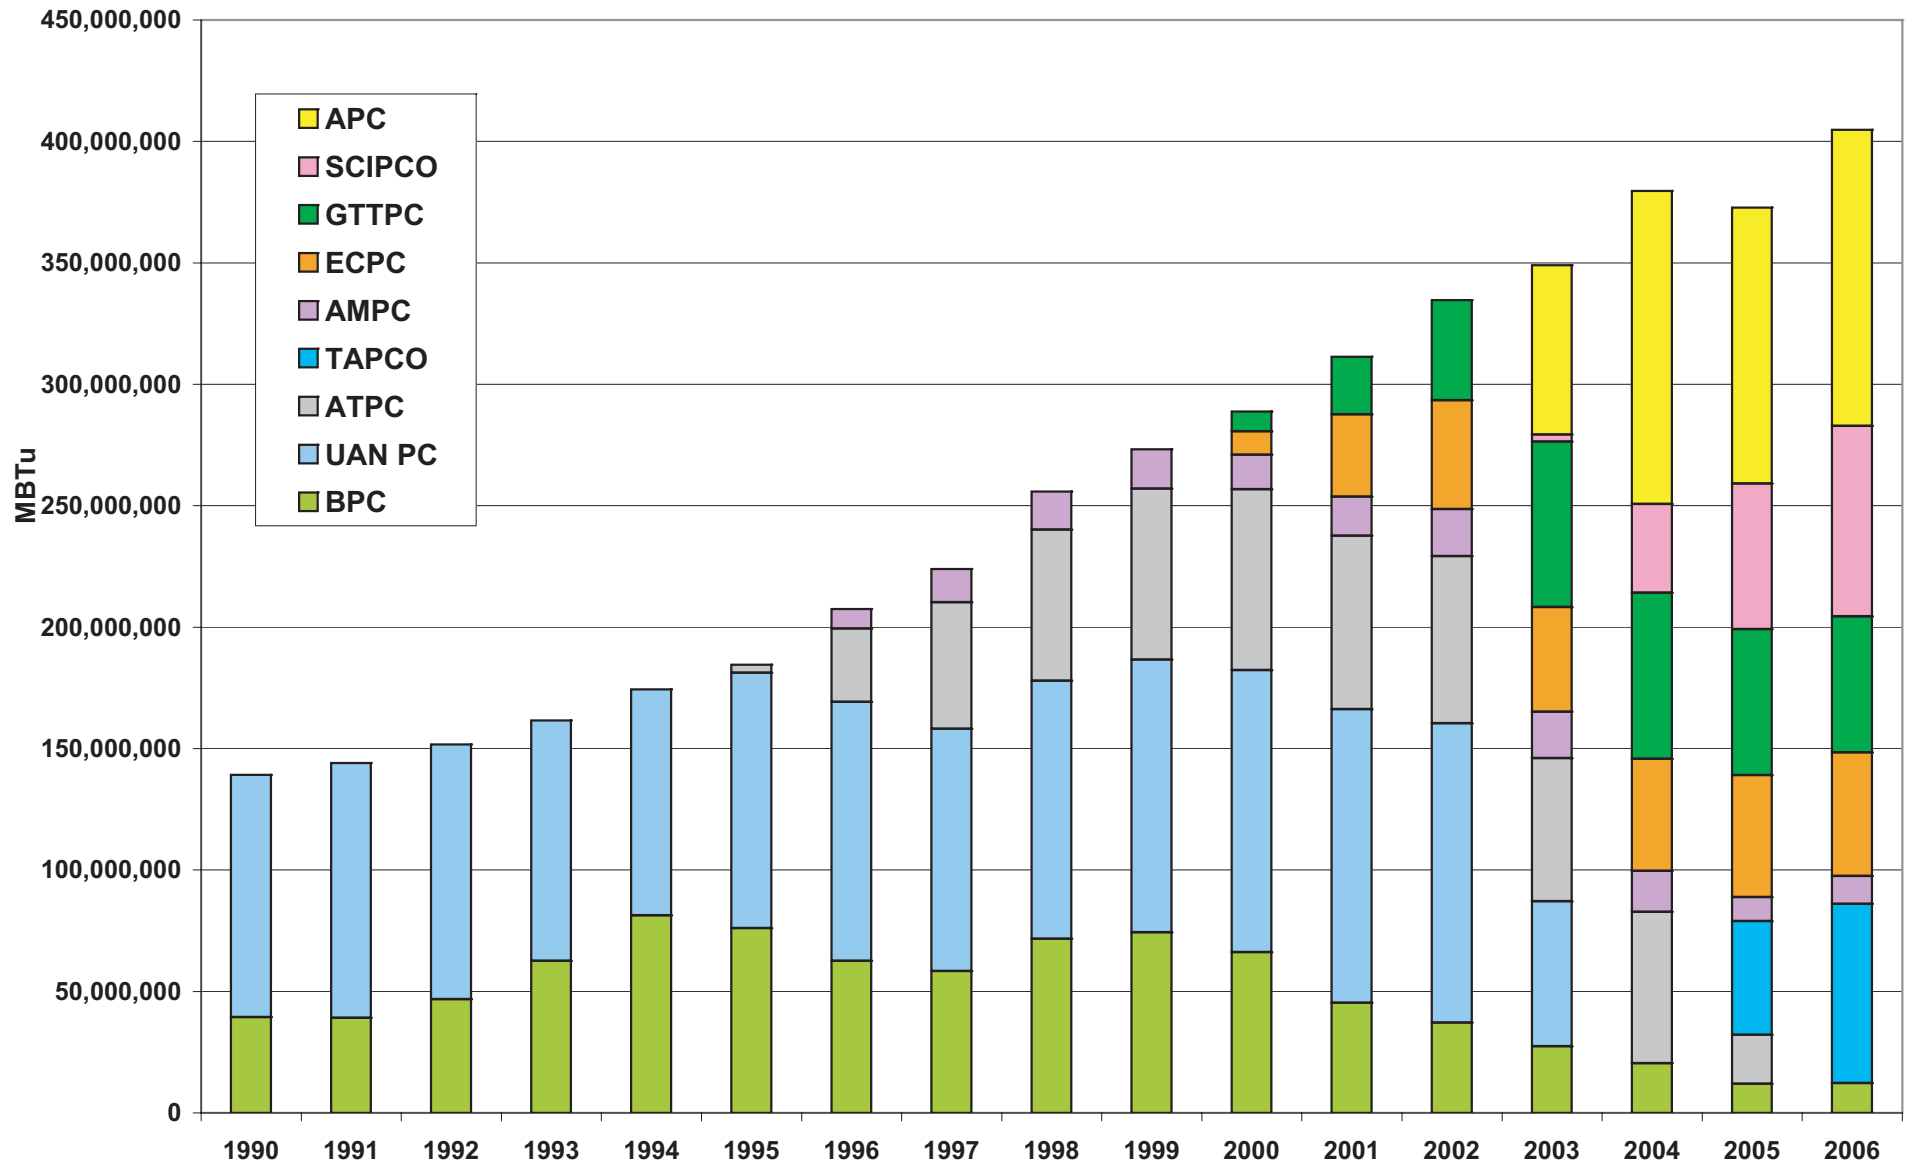

التوسع المتوقع في شبكة إمداد الغاز حتى عام ٢٠٠٧ باستثناء المحطات التي أوقفت

## Main Gas Supply Network (end 2007) Excluding Connections to Retired Plants

الوقود المستهلك سنويا حسب الشركات (مليون وحدة حرارية بريطانية)

Fuel Consumption by Company (MBTu)

الوقود المستهلك سنويا حسب نوع الوقود (مليون وحدة حرارية بريطانية)