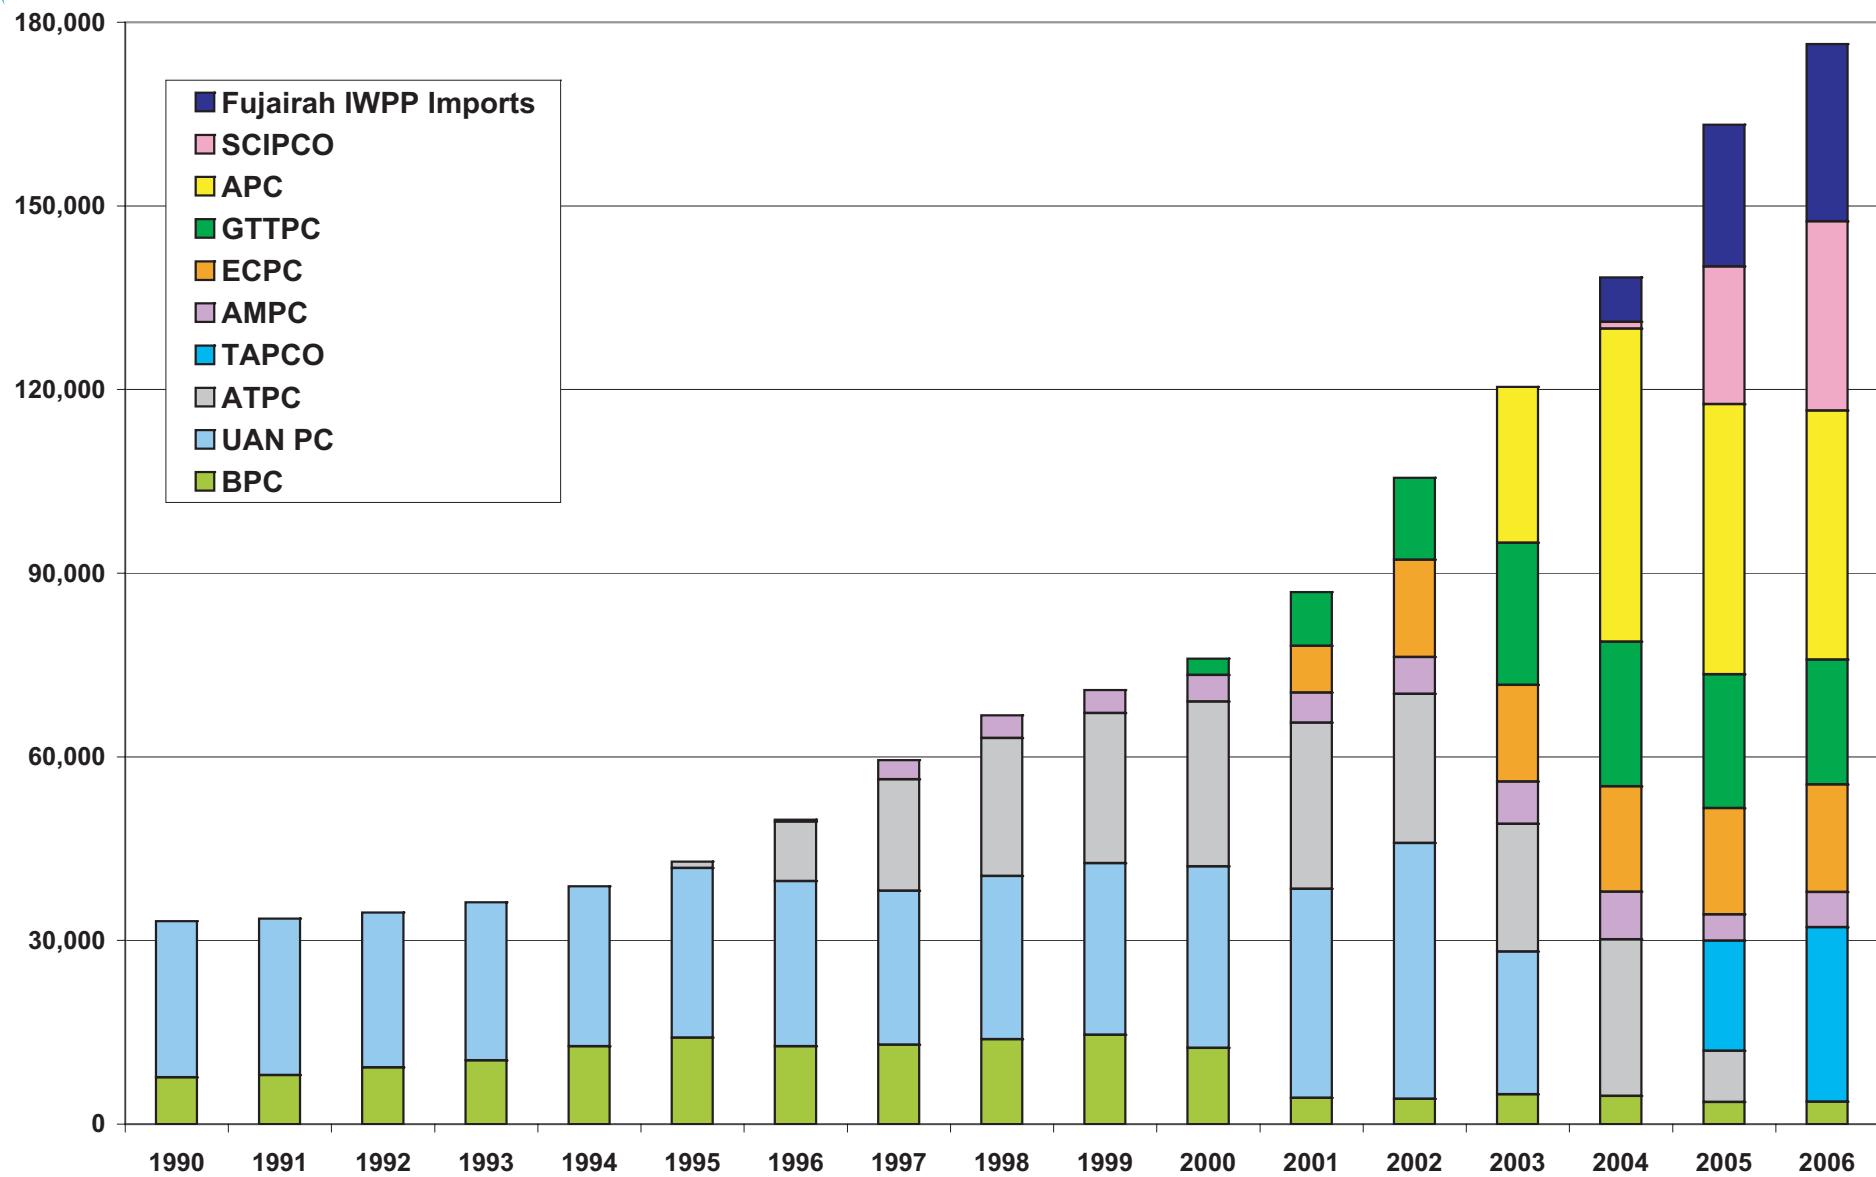

قدرة التحلية الماء حتى عام ٢٠٠٧

Water Desalination Capacity (end 2007)

كميات الماء المنتجة حسب الشركات (مليون جالون)

Water Production by Company (MG)

المعدل اليومي لإنتاج الماء (مليون جالون/ يوم)

Average Daily Water Production (MGD)