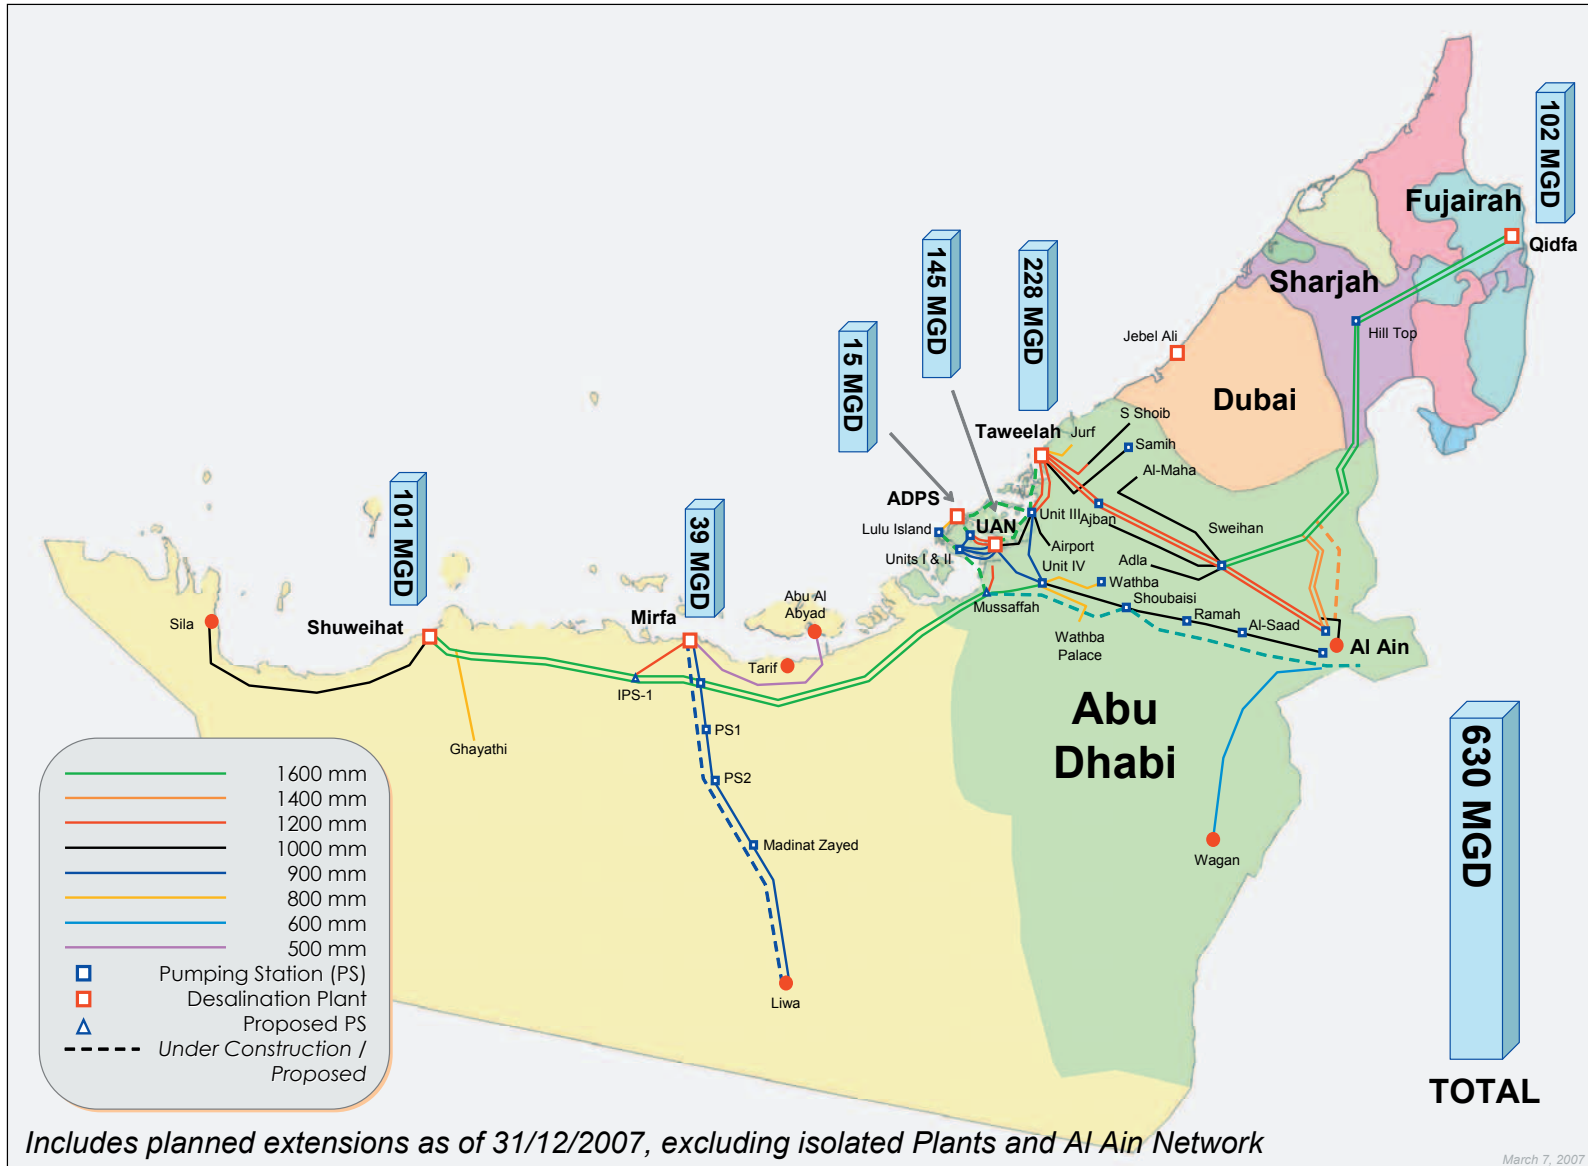

قدرة التحلية الماء حتى عام ٢٠٠٧

Water Desalination Capacity (end 2007)

كميات الماء المنتجة حسب الشركات (مليون جالون)

Water Production by Company (MG)

المعدل اليومي لإنتاج الماء (مليون جالون/ يوم)

Average Daily Water Production (MGD)