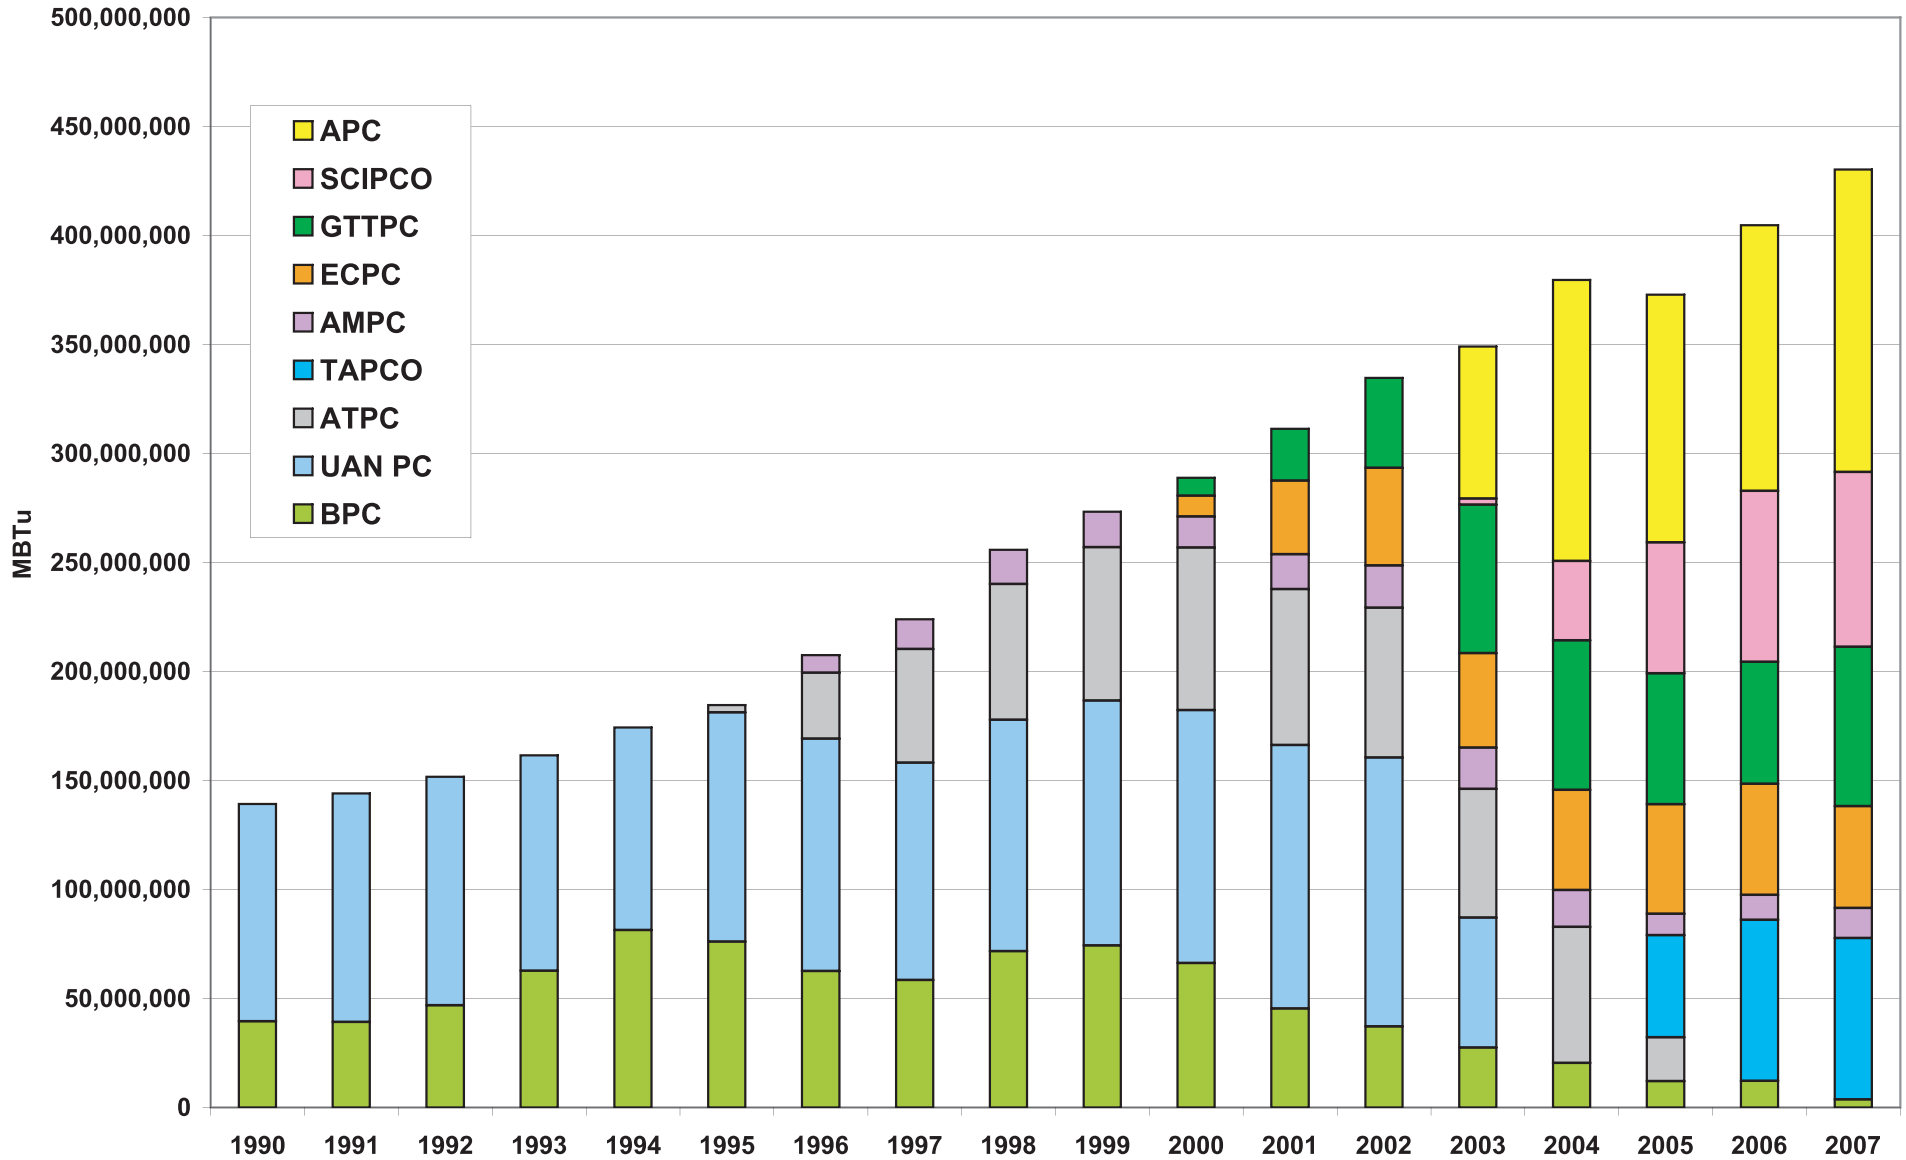

التوسع المتوقع في شبكة إمداد الغاز حتى عام ٢٠٠٨ باستثناء المحطات التي أوقفت

Main Gas Supply Network (end 2008) Excluding Connections to Retired Plants

الوقود المستهلك سنويا حسب الشركات (مليون وحدة حرارية بريطانية)

Fuel Consumption by Company (MBTu)

الوقود المستهلك سنويا حسب نوع الوقود (مليون وحدة حرارية بريطانية)

Annual Fuel Consumption by Fuel (MBTu)