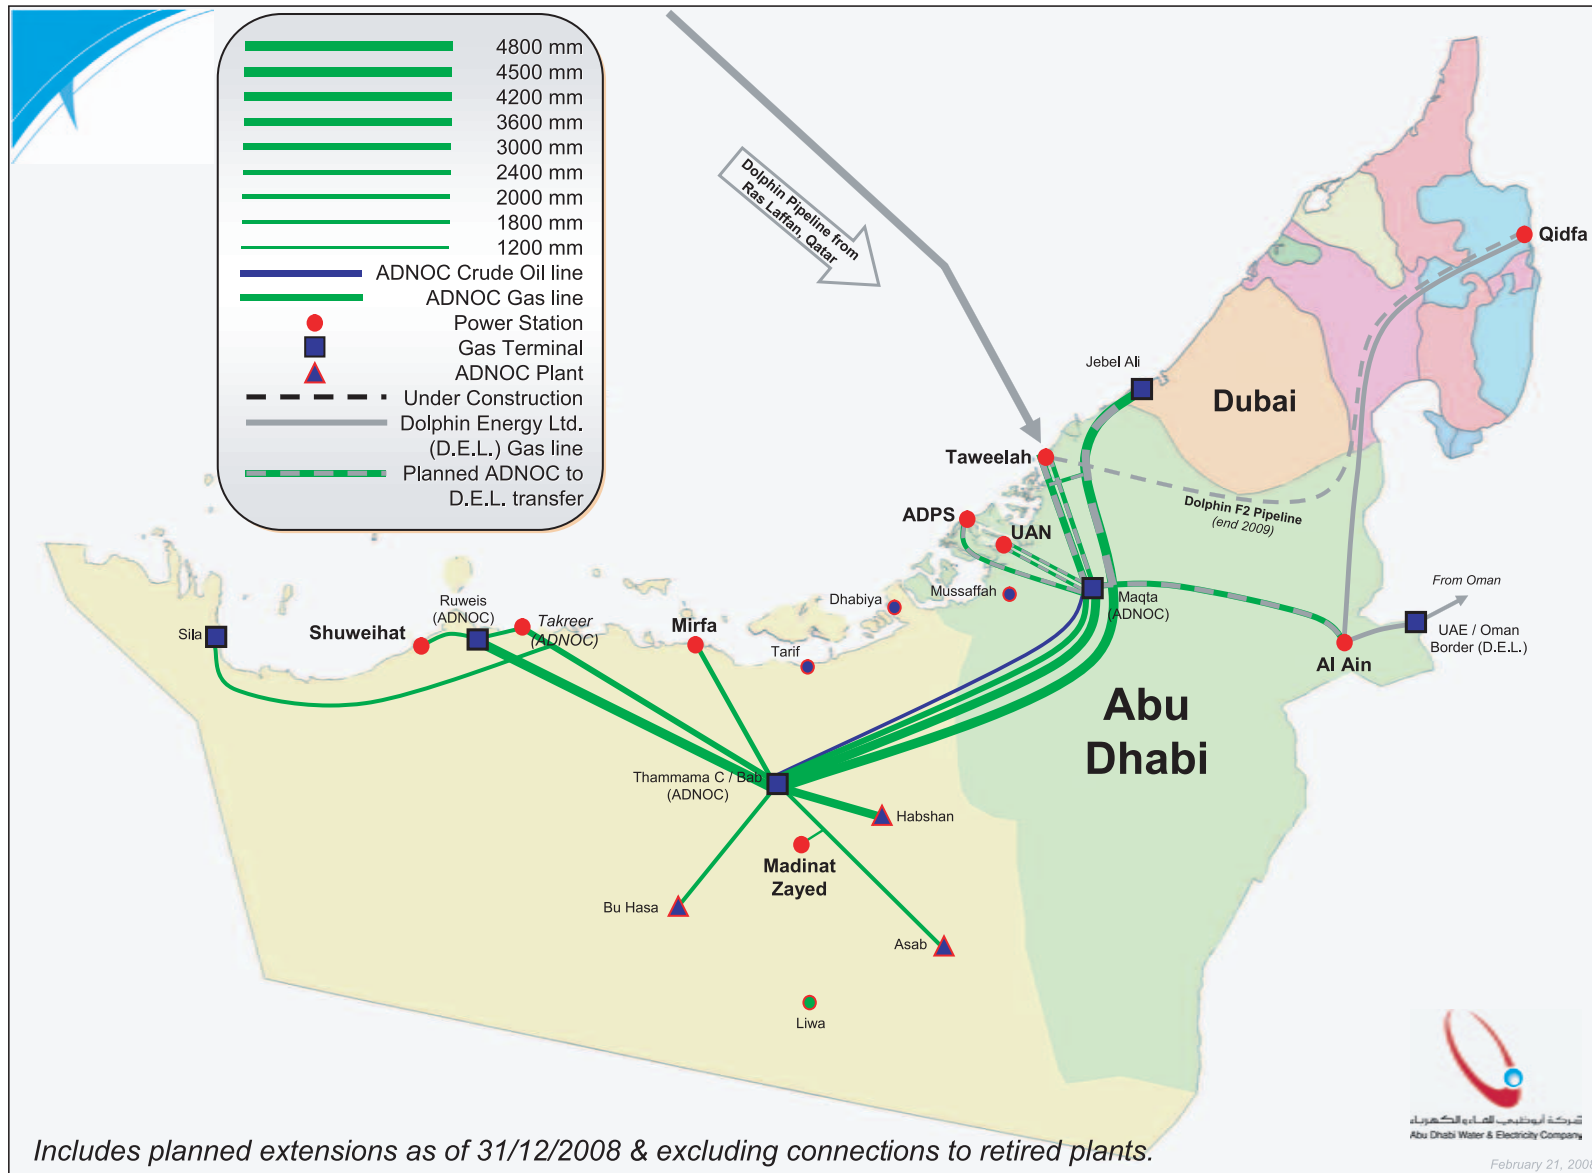

التوسع المتوقع في شبكة إمداد الغاز حتى عام ٢٠٠٨ باستثناء المحطات التي أوقفت

Main Gas Supply Network (end 2008) Excluding Connections to Retired Plants

الوقود المستهلك سنويا حسب الشركات (مليون وحدة حرارية بريطانية)