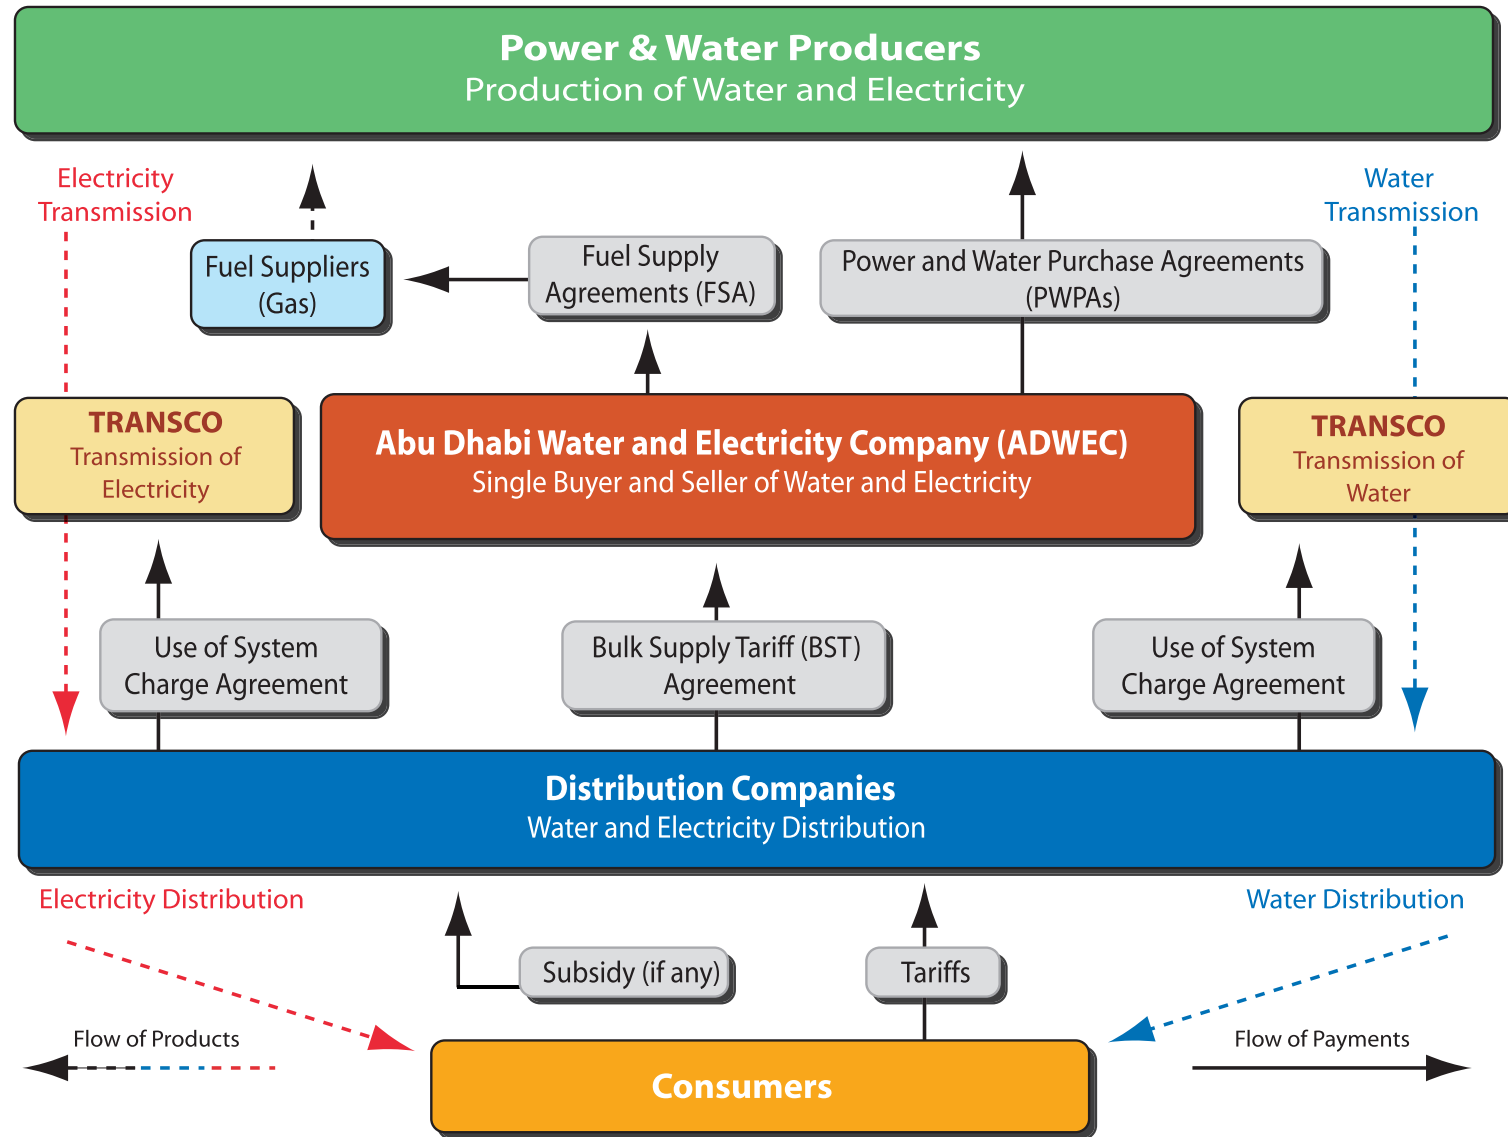

إتجاه تدفق الإنتاج و الدفعات المالية

FLOW OF PAYMENTS & PRODUCTS

الهيكل التنظيمي و الأنشطة

ADWEC ORGANISATIONAL STRUCTURE

هيكل قطاع الماء و الكهرباء STRUCTURE OF ELECTRICITY & WATER SECTOR

Authority

Abu Dhabi Water & Electricity
Authority (ADWEA)

Regulation & Supervision Bureau
(RSB)

Regulator

Producers

Power & Water Producers (IWPPs & GDs)
Production of Water and Electricity

Producers

Procurer

Abu Dhabi Water & Electricity
Company (ADWEC)
Single Buyer/Seller